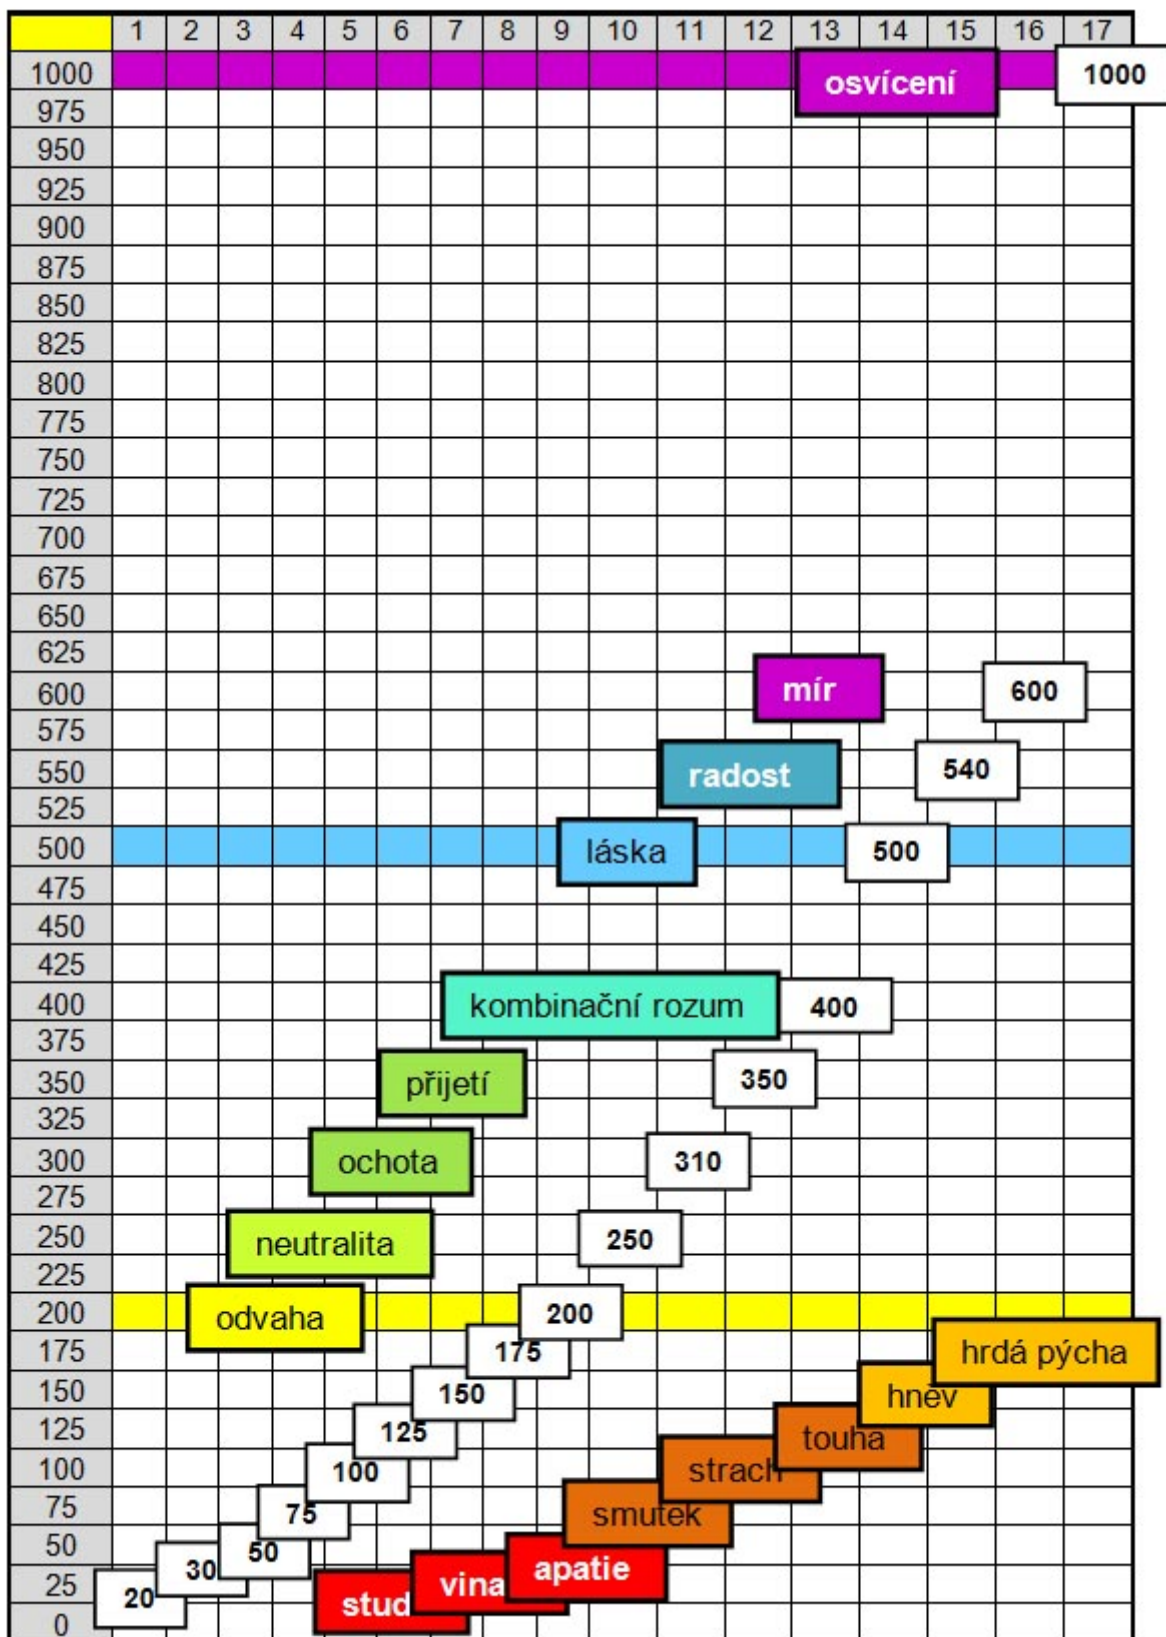

Mstivý	Zlý	VINA	↓ 30	Obviňování	Zničení
Pohrdající	Bídny	STUD	20	Pokoření	Odstranění

Mapa vědomí 2

Následující část: Dodatek C: Jak kalibrovat úroveň vědomí