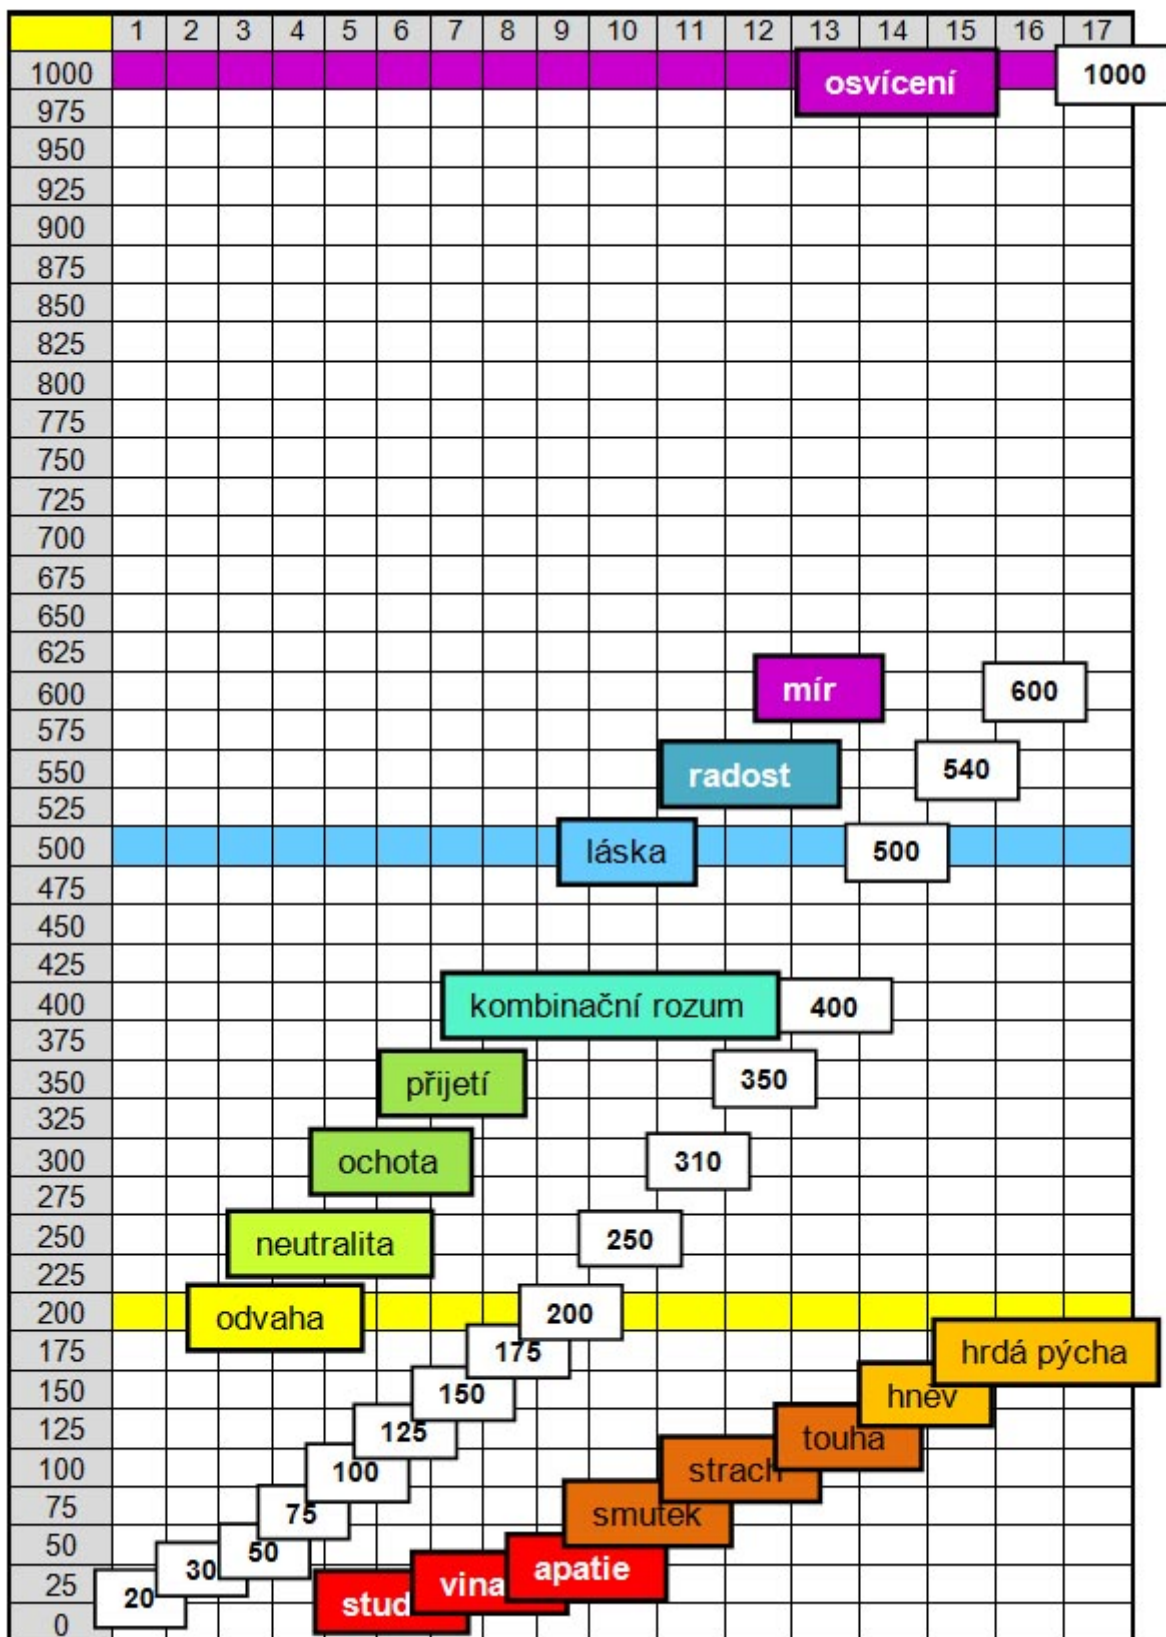

Mapa Vědomí 1

Názor na Boha	Názor na život	Úroveň	Měřítko LOG	Emoce	Proces
Já	Je	OSVÍCENÍ	700 až 1000	Nepopsatelné	Čisté vědomí
Veškerenstvo	Dokonalý	MÍR	600 ↑	Blaženost	Jasnost
Jediný	Úplný	RADOST	540 ↑	Klid	Proměna
Milující	Prospěšný	LÁSKA	500 ↑	Úcta	Zjevení
Moudrý	Smysluplný	KOMBINAČNÍ ROZUM	400 ↑	Pochopení	Abstrakce
Milosrdný	Harmonický	PŘIJETÍ	350 ↑	Odpuštění	Transcendence
Inspirující	Nadějplný	OCHOTA	310 ↑	Optimismus	Záměr
Umožňující	Uspokojivý	NEUTRALITA	250 ↑	Důvěra	Uvolnění
Dovolující	Přijatelný	ODVAHA	200	Potvrzení	Posílení
Lhostejný	Náročný	HRDÁ PÝCHA / PÝCHA	↓ 175	Pohrdání	Nadutost
Pomstychtivý	Nepřátelský	HNĚV	↓ 150	Nenávist	Agrese
Odepírající	Přinášející zklamání	TOUHA	↓ 125	Žádostivost	Zotročení
Trestající	Děsivý	STRACH	↓ 100	Úzkost	Ústup
Přezíravý	Tragický	SMUTEK	↓ 75	Lítost	Malomyslnost
Odsuzující	Beznadějný	APATIE	↓ 50	Zoufalství	Vzdání se

Mstivý	Zlý	VINA	↓ 30	Obviňování	Zničení
Pohrdající	Bídny	STUD	20	Pokoření	Odstranění

Mapa vědomí 2

Následující část: Dodatek C: Jak kalibrovat úroveň vědomí